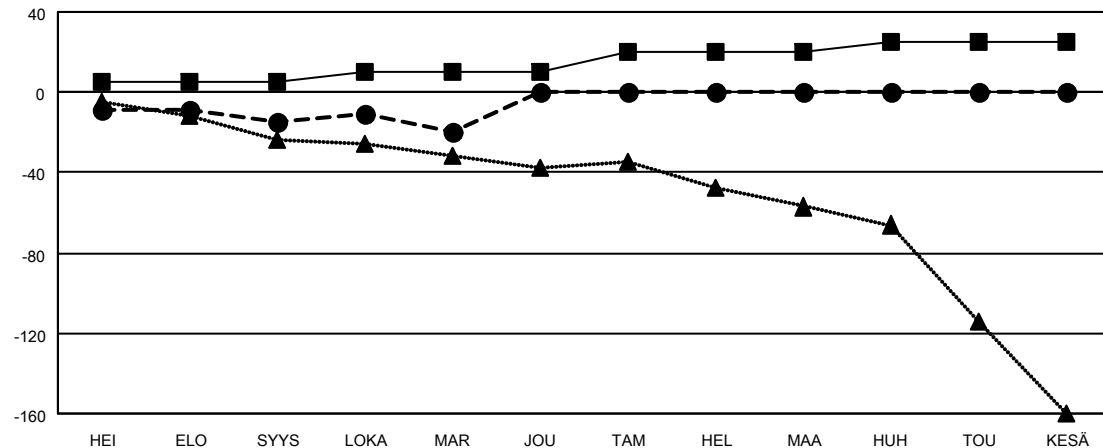

MONTHLY MEMBERSHIP PROGRESS REPORT

SIJAINTI FINLAND

District 107 C

Results as of: 11/30/2022

Klubit				jäsentä			
TULOKSET 2022-2023				TULOKSET 2022-2023			
NELJÄNNES	UUDEN KLUBIN TAVOITE	UUDET KLUBIT	LOPETETUT KLUBIT	NELJÄNNES	JÄSENKASVUN NETTOTAVOITE	TOTEUTUNUT JÄSENKASVU	POISTETUT JÄSENET (mukaan lukien siirrot)
HEI/ELO/SYYS	1	0	1	HEI/ELO/SYYS	5	11	25
LOKA/MAR/JOU	1	0	0	LOKA/MAR/JOU	5	34	37
TAM/HEL/MAA	1	0	0	TAM/HEL/MAA	10	0	0
HUH/TOU/KESÄ	1	0	0	HUH/TOU/KESÄ	5	0	0

TAVOITTEET JA UUDET KLUBIT, KUMULATIIVINEN

TAVOITTEET JA JÄSENET, KUMULATIIVINEN

LAKKAUTETUT KLUBIT: 1	24 CLUBS OF 78 LISÄNNYT YHDEN TAI USEAMMAN UUTTA JÄSENTÄ	<u>SUKUPUOLIJAKAUMA</u>	
<u>ERONNEET JÄSENET</u>		MIES	1,326 (70.05%)
KUOLLUT	10	NAINEN	567 (29.95%)
KLUBI LAKKAUTETTU	0	NON BINARY	0 (0.00%)
MUU	52	PREFER NOT TO ANSWER	0 (0.00%)
YHTEENSÄ	62	PERHEJÄSENIÄ YHTEENSÄ	6
	KLIKKAAM TÄSTÄ NÄHDÄKSESI KUMULATIIVISET JÄSENTIEDOT	PERHEJÄSENET, JOTKA MAKSAVAT PUOLET JÄSENMAKSUSTA	3