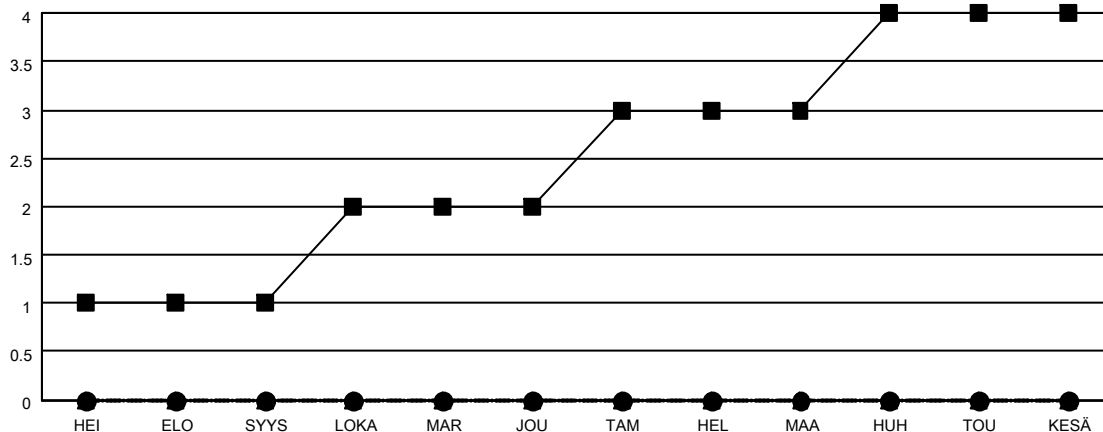

MONTHLY MEMBERSHIP PROGRESS REPORT

SIJAINTI FINLAND

District 107 C

Results as of: 11/30/2022

Klubit				jäsentä			
TULOKSET 2022-2023				TULOKSET 2022-2023			
NELJÄNNES	UUDEN KLUBIN TAVOITE	UUDET KLUBIT	LOPETETUT KLUBIT	NELJÄNNES	JÄSENKASVUN NETTOTAVOITE	TOTEUTUNUT JÄSENKASVU	POISTETUT JÄSENET (mukaan lukien siirrot)
HEI/ELO/SYYS	1	0	1	HEI/ELO/SYYS	5	11	25
LOKA/MAR/JOU	1	0	0	LOKA/MAR/JOU	5	34	37
TAM/HEL/MAA	1	0	0	TAM/HEL/MAA	10	0	0
HUH/TOU/KESÄ	1	0	0	HUH/TOU/KESÄ	5	0	0

TAVOITTEET JA UUDET KLUBIT, KUMULATIIVINEN

TAVOITTEET JA JÄSENET, KUMULATIIVINEN

LAKKAUTETUT KLUBIT: 1	24 CLUBS OF 78 LISÄNNYT YHDEN TAI USEAMMAN UUTTA JÄSENTÄ	<u>SUKUPUOLIJAKAUMA</u>	
<u>ERONNEET JÄSENET</u>		MIES	1,326 (70.05%)
KUOLLUT	10	NAINEN	567 (29.95%)
KLUBI LAKKAUTETTU	0	NON BINARY	0 (0.00%)
MUU	52	PREFER NOT TO ANSWER	0 (0.00%)
YHTEENSÄ	62	PERHEJÄSENIÄ YHTEENSÄ	6
	KLIKKAAM TÄSTÄ NÄHDÄKSESI KUMULATIIVISET JÄSENTIEDOT	PERHEJÄSENET, JOTKA MAKSAVAT PUOLET JÄSENMAKSUSTA	3